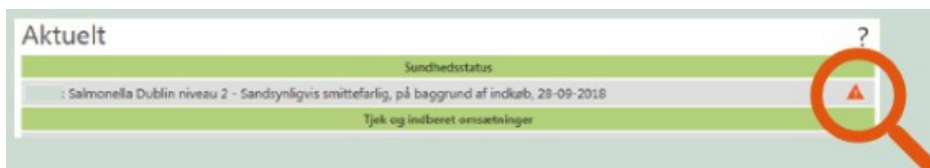

AP2 MODTAG SMS VED SKIFT I SALMONELLA-NIVEAU

STØTTET AF

Kvægafgiftsfonden

Ekstra sikkerhed for orientering om skift i salmonella-niveau

Hvis besætningen skifter salmonellaniveau, vil det med det samme fremgå i DMS under Dagligt overblik -> Aktuelt (se nedenfor). Her vil der fremkomme en melding markeret med en rød advarselstrekant. Skiftet vil desuden fremgå i CHR-registreret, ligesom du også vil modtage en akut hændelsesliste i din virksomheds e-boks. Men – opmærksomhed på hver af disse tre meldinger vil i alle tilfælde kræve, at man tjekker sin pc det ene, andet eller tredje sted. Vil du være uafhængig af det – og alligevel være sikker på at blive gjort opmærksom på niveauskifte – så tilmeld dig sms-service i virksomhedens e-boks.

Niveauskifte som det vises i DMS

Artiklen har været bragt i [KvægNYT nr. 19, 2018](#)